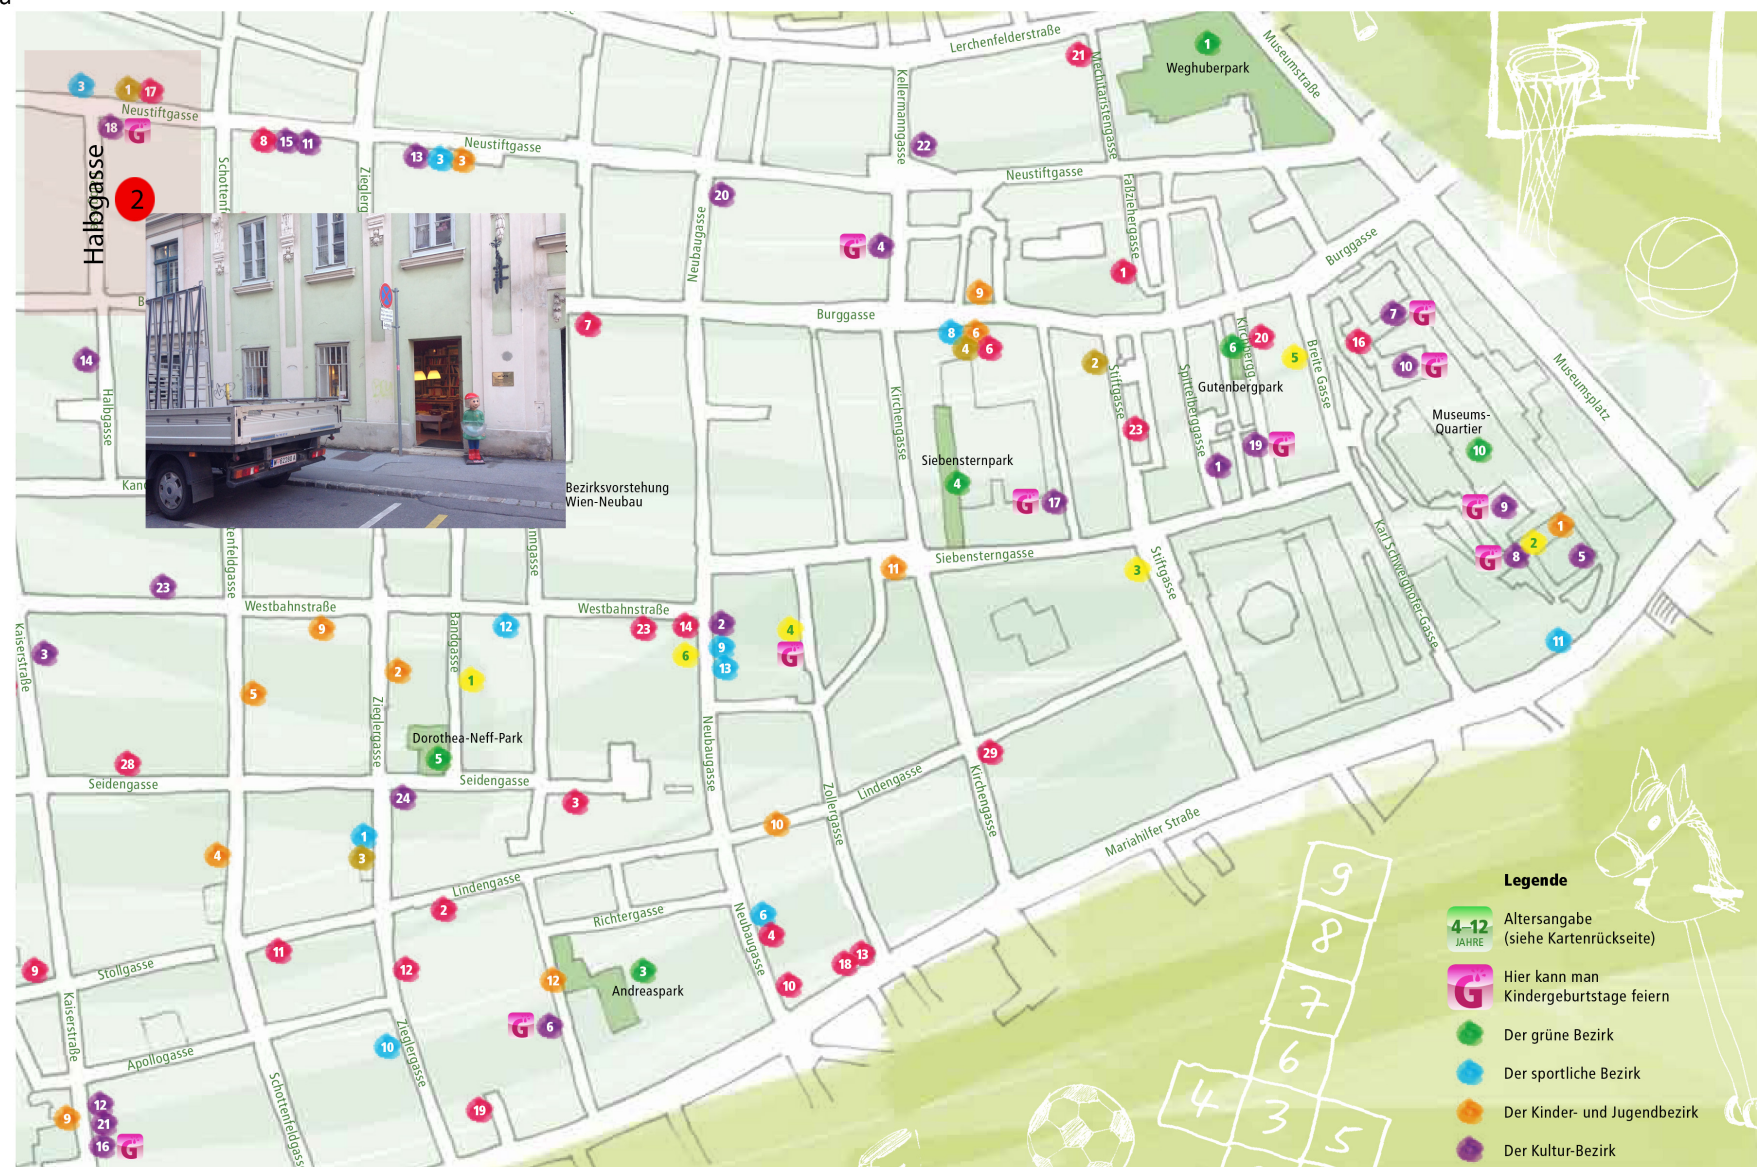

16 Gebäude , 344 Wohnungen

6 Tiefgaragen

2 Innenhof mit Parkplatz

Abstellplätze für Motorräder und Motorfahräder Eigens reservierte Straßenbereiche für spezielle VerkehrsteilnehmerInnen

Auf Höhe Halbgasse 26-28 gibts ein Halteverbot ausgenommen Motorräder und Motorfahräder . In diesem speziellen Fall ist es ein Bereich zwischen zwei Einfahrten zum Abstellen von Motorrädern/Motorfahrädern benutzt werden kann. Auch hier haben somit 3-4 dieser Fahrzeuge einen eigenen Platz.

Google earth

Bilddatumsdatum: 8/17/2011 48°12'17.42" N 16°20'25.23" O Höhe 215 m sichthöhe 717 m

ca. 41 Parkplätze, davon 80% belegt bis 19:00 Uhr

ca. 41 Parkplätze, nach ca. 19:00 Uhr fast keine freie Parkplätze

sitzgelegenheiten

Das Alltagsleben in der Halbgasse

Kinder- und Jugendbezirksplan Neubau

- 1 Volksschule Neustiftgasse
- 2 Kinderbuch-Antiquariat
- 17 Kinderfreunde
- 3 Shotokan Karate-Do Wien
- 18 Kid's Gallery Vienna