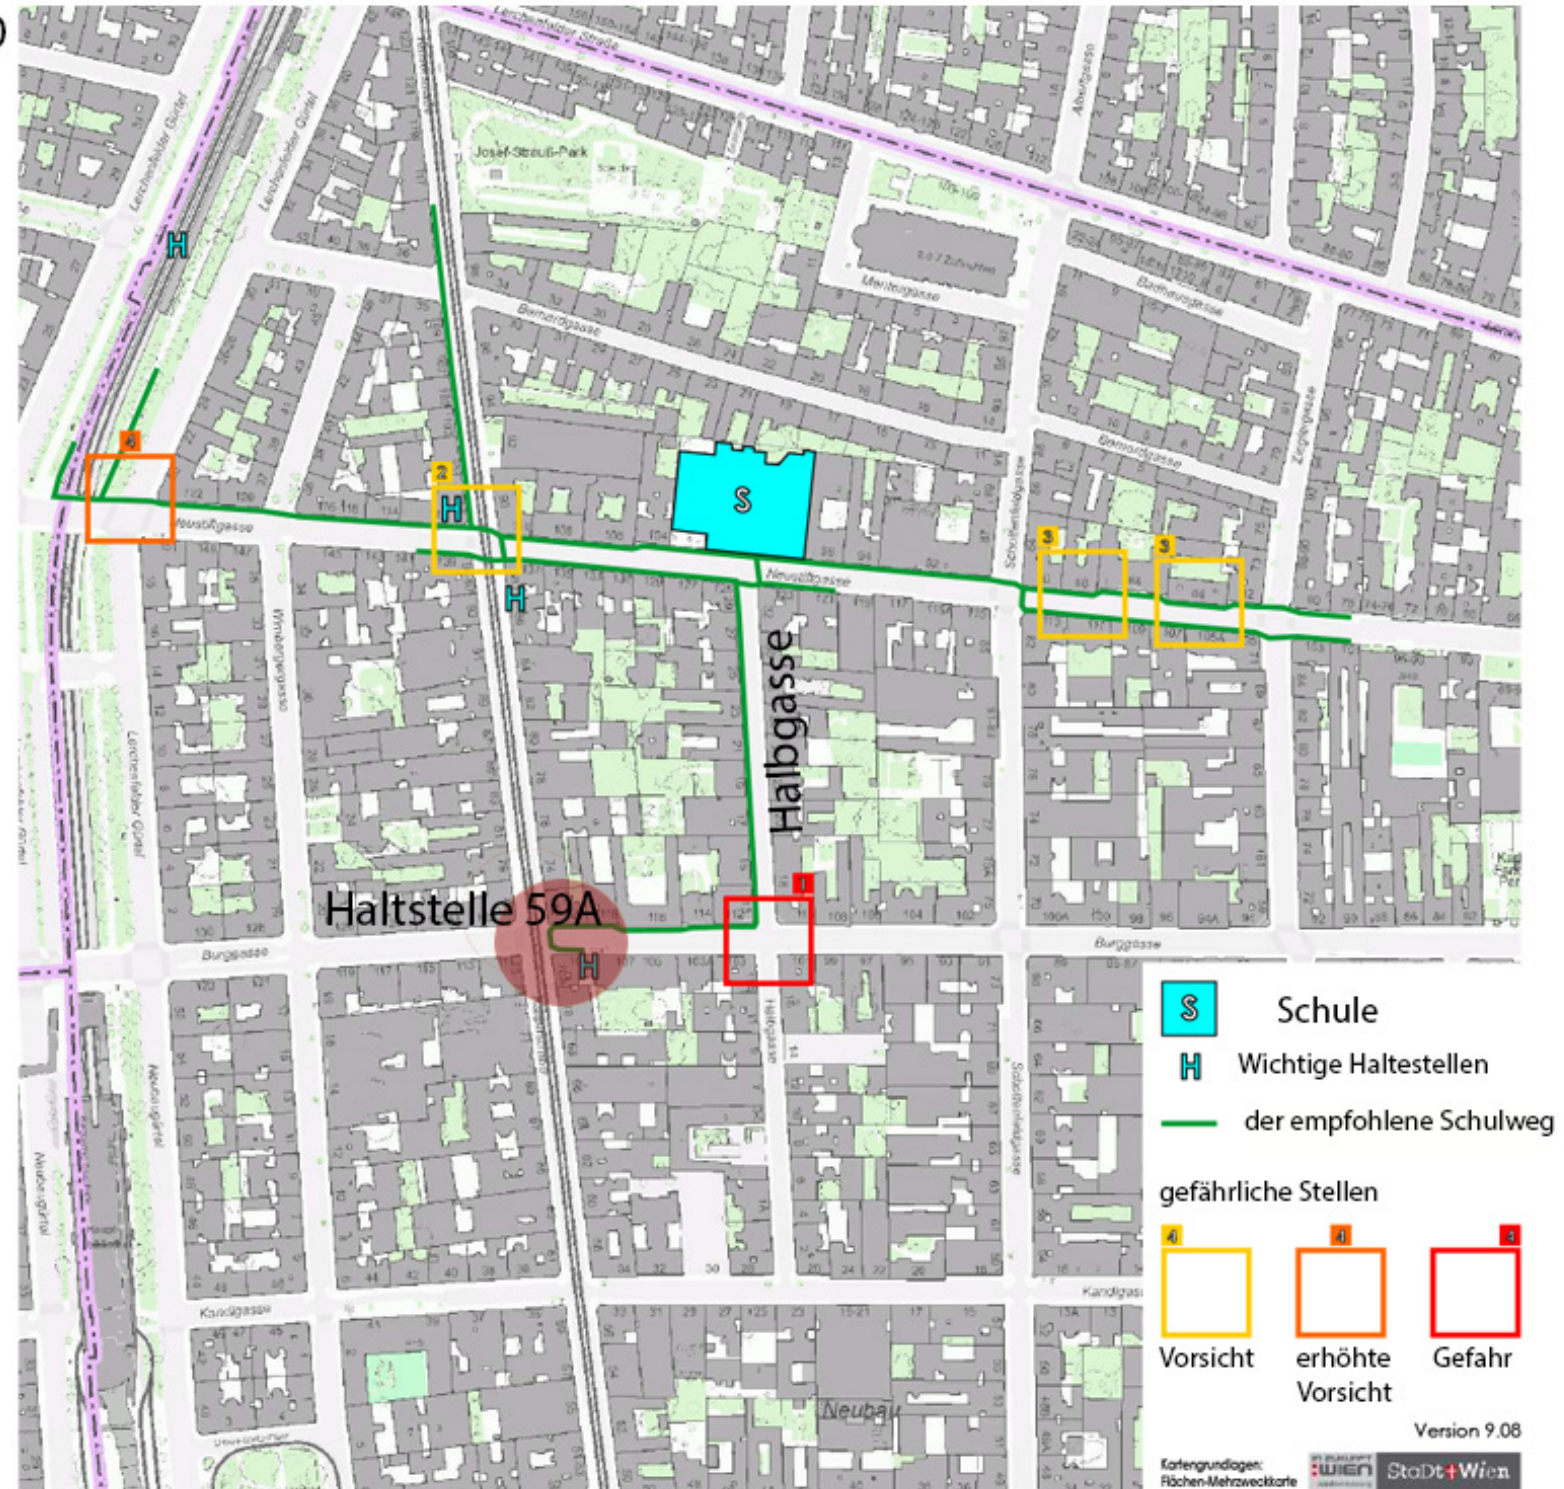

Google earth

Bilddatumsdatum: 8/17/2011 48°12'17.42" N 16°20'25.23" O Höhe 215 m sichthöhe 717 m

ca. 41 Parkplätze, davon 80% belegt bis 19:00 Uhr

ca. 41 Parkplätze, nach ca. 19:00 Uhr fast keine freie Parkplätze

sitzgelegenheiten

Das Alltagsleben in der Halbgasse

Kinder- und Jugendbezirksplan Neubau

- 1 Volksschule Neustiftgasse
- 2 Kinderbuch-Antiquariat
- 17 Kinderfreunde
- 3 Shotokan Karate-Do Wien
- 18 Kid's Gallery Vienna

Zwischen 7:15 - 8:00 bzw 13:00 - 13:30 sind die meisten Schülerinnen und Schülern zu sehen.

Freie Christengemeinde

Kalender							Heute	Mai 2014		Monat	Event
Mo	Di	Mi	Do	Fr	Sa	So					
28	29	30	1	2	3	4					
	06:00 Frühgebet 12:00 Resting Place Gebet 19:00 Lobpreisabend			18:00 Seminar mit Karin Ebert	09:00 Seminar mit Karin Ebert	09:00 1. Gottesdienst 11:00 2. Gottesdienst					
5	6	7	8	9	10	11					
	06:00 Frühgebet 12:00 Resting Place Gebet 18:30 Power Prayer				15:00 Deeper	09:00 1. Gottesdienst 11:00 2. Gottesdienst					
12	13	14	15	16	17	18					
	06:00 Frühgebet 12:00 Resting Place Gebet 15:00 Eltern-Kind-Cafe 18:30 Power Prayer				07:00 Männerwandertag	09:00 1. Gottesdienst 11:00 2. Gottesdienst					
19	20	21	22	23	24	25					
	06:00 Frühgebet 12:00 Resting Place Gebet 18:30 Power Prayer					09:00 1. Gottesdienst 11:00 2. Gottesdienst					
26	27	28	29	30	31	1					
	06:00 Frühgebet 12:00 Resting Place Gebet 19:00 Lobpreisabend					09:00 1. Gottesdienst 11:00 2. Gottesdienst					
2	3	4	5	6	7	8					
	06:00 Frühgebet 12:00 Resting Place Gebet 18:30 Power Prayer				10:00 Outbreakband worship workshop	09:00 1. Gottesdienst 11:00 2. Gottesdienst					