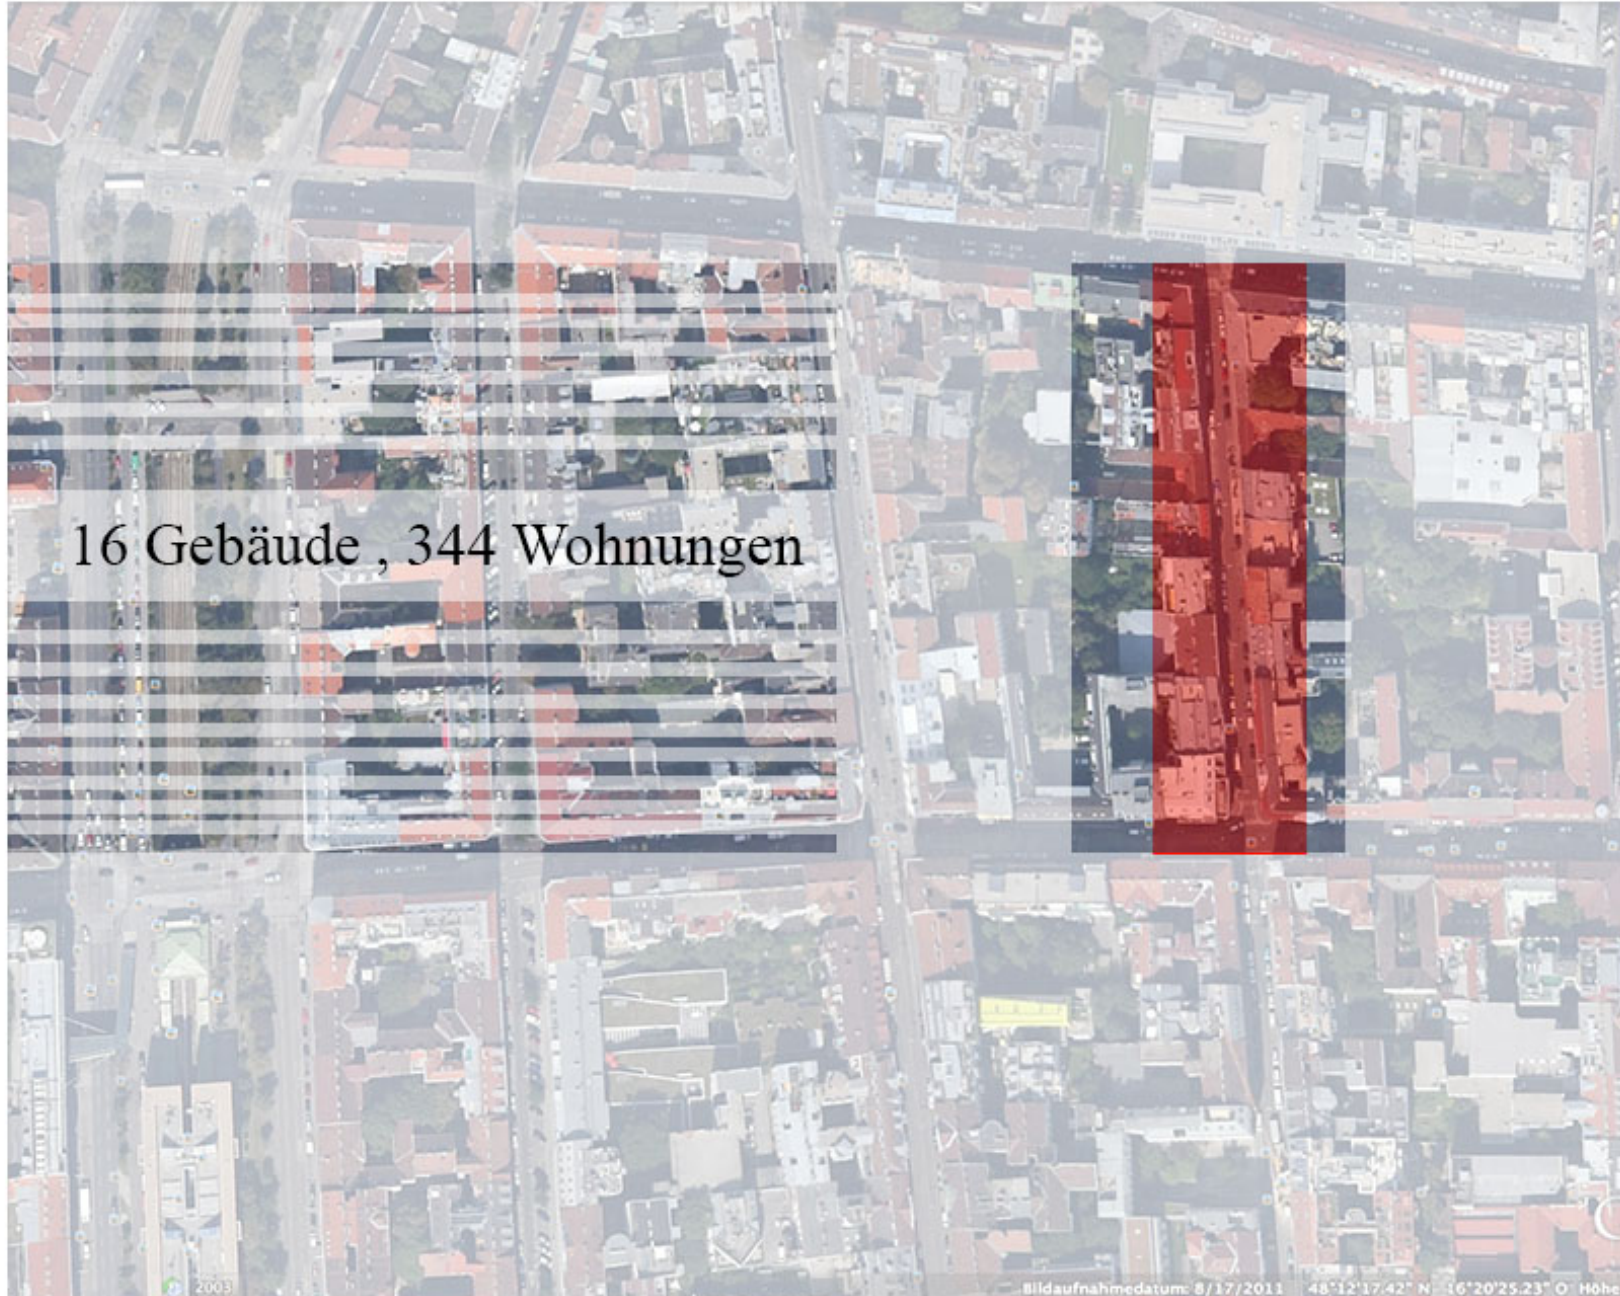

Halbgasse, 1070 Wien

7., Halbgasse

Ronak soleimanibabakamali 0828318

Neustiftgasse

Halbasse

Burggasse

Google earth

Bildaufnahmedatum: 8/17/2011 48°12'17.42" N 16°20'25.23" O Höhe 215 m sichthöhe 717 m

Halbgasse :97 m Länge und 10.40 m Breite

Kreuzungsbereich Burggasse - Halbgasse
Die unregelmäßige Kreuzung Halbgasse - Burggasse ist
stark frequentiert.

Google earth

aufnahmedatum: 8/17/2011 48°12'17.42" N 16°20'25.23" O Höhe 215 m sichthöhe 717 m

16 Gebäude , 344 Wohnungen

6 Tiefgaragen

2 Innenhof mit Parkplatz

Abstellplätze für Motorräder und Motorfahräder Eigens reservierte Straßenbereiche für spezielle VerkehrsteilnehmerInnen

Auf Höhe Halbgasse 26-28 gibts ein Halteverbot ausgenommen Motorräder und Motorfahräder . In diesem speziellen Fall ist es ein Bereich zwischen zwei Einfahrten zum Abstellen von Motorrädern/Motorfahrädern benutzt werden kann. Auch hier haben somit 3-4 dieser Fahrzeuge einen eigenen Platz.

Google earth

Bilddatumsdatum: 8/17/2011 48°12'17.42" N 16°20'25.23" O Höhe 215 m sichthöhe 717 m

ca. 41 Parkplätze, davon 80% belegt bis 19:00 Uhr

ca. 41 Parkplätze, nach ca. 19:00 Uhr fast keine freie Parkplätze